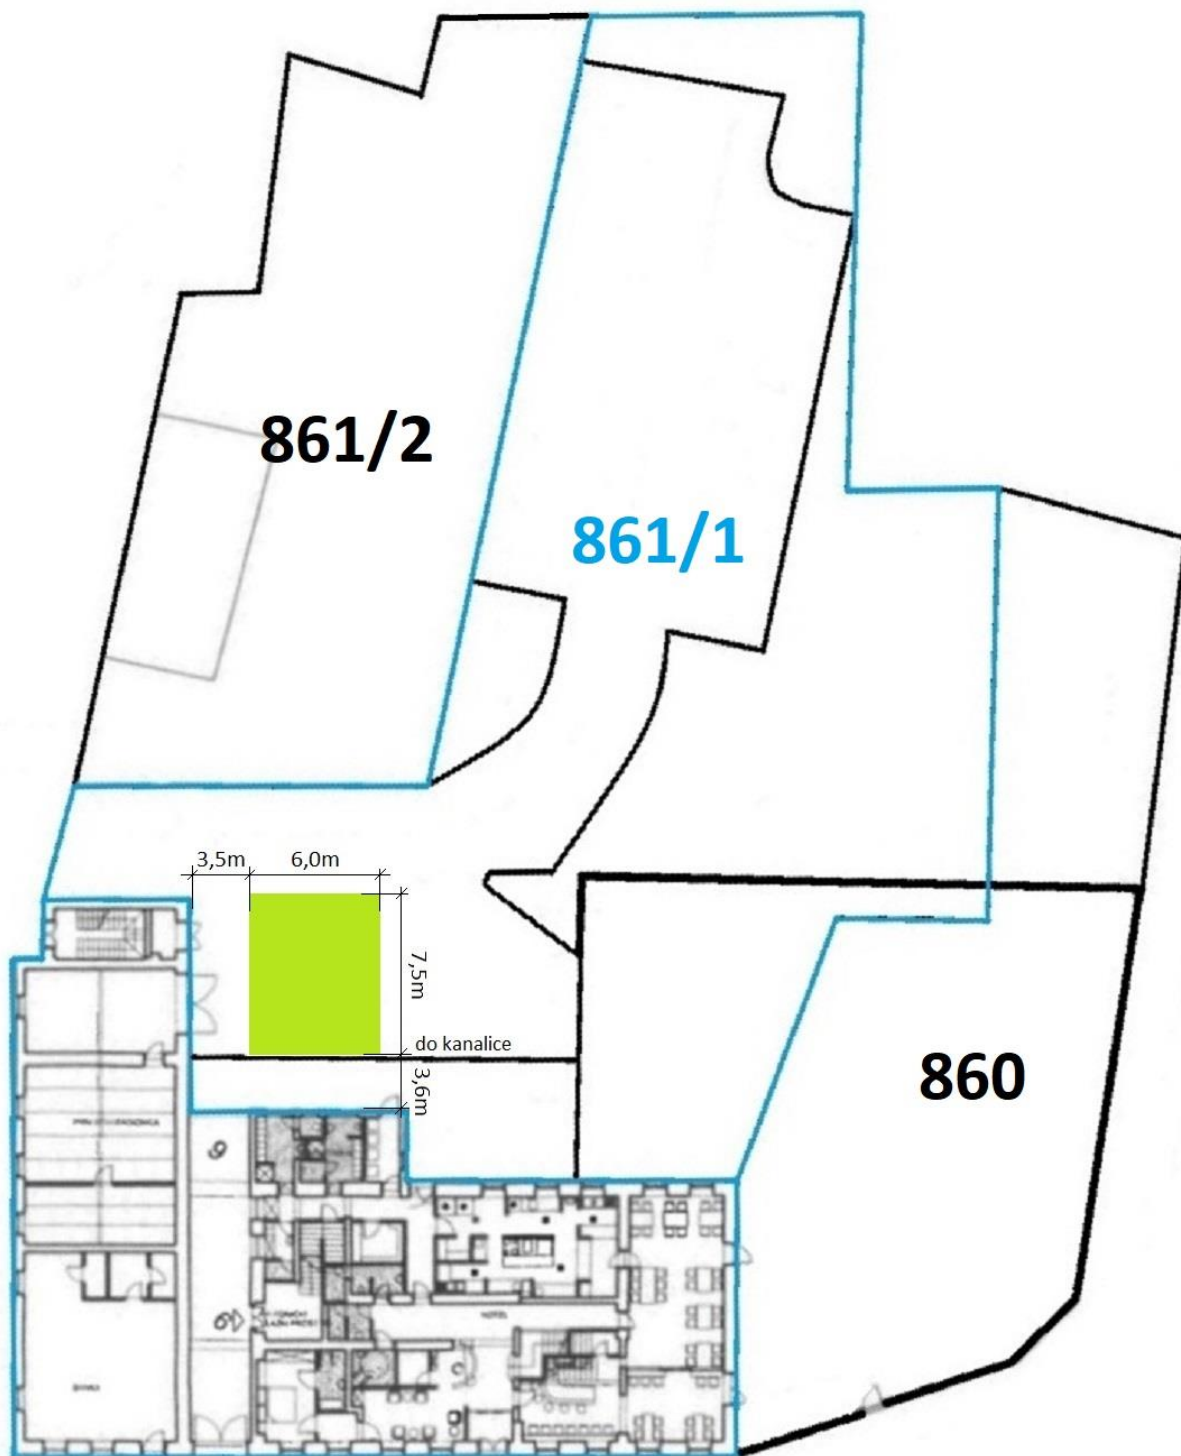

PRILOG 1. Grafički prikaz korištenja pojedinih dijelova dvorišta katastarske čestice 861/1 u zemljišnoknjižnom ulošku 838 – K.o. Pakrac. Čestica je označena plavom linijom.

Suvlasnici su suglasni da zelenom bojom grafički prikazanu površinu veličine 6,0m x 7,5m (45m²), a pozicioniranu također prema danom grafičkom prikazu, koriste i njome upravljaju isključivo suvlasnici Franjo Martinović OIB: 18236215795, i Matija Martinović OIB: 32476404926.